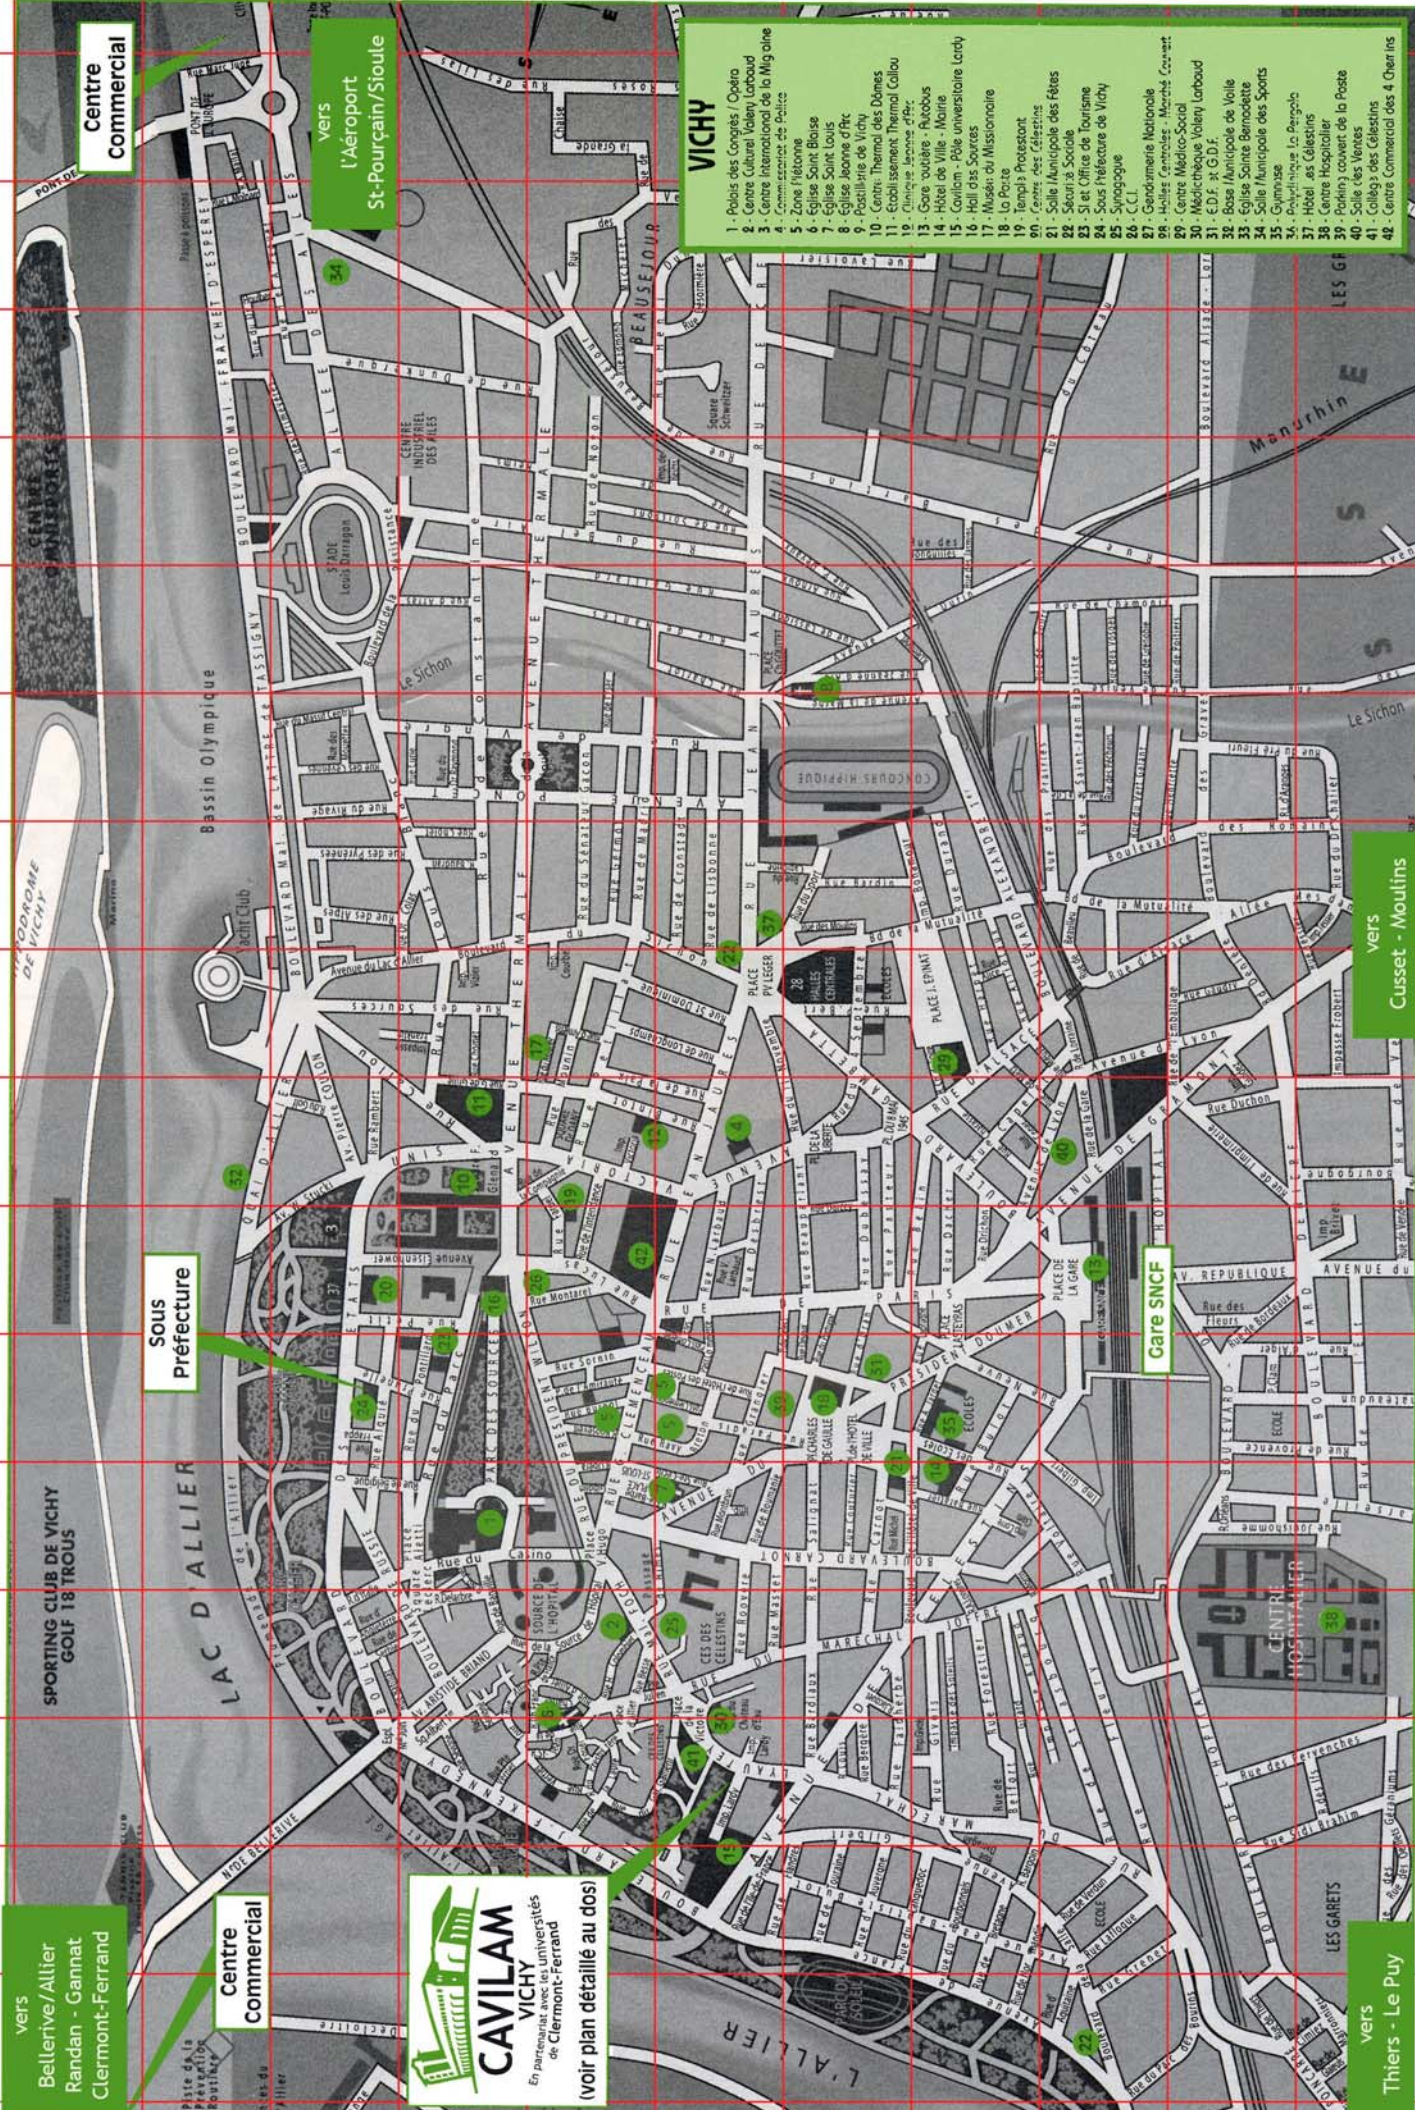

A B C D E F G H I J K L M N O P

- VICHY**
- 1 - Palais des Congrès / Opéra
 - 2 - Centre Culture Valey Larouad
 - 3 - Centre International de la Mig aine
 - 4 - Commissariat de Police
 - 5 - Zone Historique
 - 6 - Eglise Saint Blaise
 - 7 - Eglise Saint Louis
 - 8 - Eglise Jeanne d'Arc
 - 9 - Post Office de Vichy
 - 10 - Centre Thermo des Dames
 - 11 - Etablissement Thermal Calou
 - 12 - Clinique Jeanne d'Arc
 - 13 - Gare routière - Autobus
 - 14 - Hôtel de Ville - Mairie
 - 15 - Caviarm - Pôle universitaire Larly
 - 16 - Hall des Sources
 - 17 - Musée du Missionnaire
 - 18 - La Poste
 - 19 - Temple Protestant
 - 20 - Centre des Célestins
 - 21 - Salle Municipale des Fêtes
 - 22 - Secours Social
 - 23 - Site d'Office de Tourisme
 - 24 - Sous Préfecture de Vichy
 - 25 - Synagogue
 - 26 - C.C.I.
 - 27 - Gendarmerie Nationale
 - 28 - Hôtels Connaissances - Marchés Connaissances
 - 29 - Centre Médico-Social
 - 30 - Médecine Valey Larouad
 - 31 - E.D.F. et G.D.F.
 - 32 - Base Municipale de Voile
 - 33 - Eglise Sainte Bernadette
 - 34 - Salle Municipale des Sports
 - 35 - Gymnase
 - 36 - Piscine de la Paroisse
 - 37 - Hôtel des Célestins
 - 38 - Centre Hospitalier
 - 39 - Parking couvert de la Poste
 - 40 - Salle des Venues
 - 41 - Collège des Célestins
 - 42 - Centre Commercial des 4 Chemins

vers Belleive/Allier Randan - Gannat Clermont-Ferrand

Sous Préfecture

Centre Commercial

CAVILAM
VICHY
En partenariat avec les universités de Clermont-Ferrand
(voir plan détaillé au dos)

vers l'Aéroport St-Pourçain/Stoule

Gare SNCF

vers Thiers - Le Puy

vers Cusset - Moulins